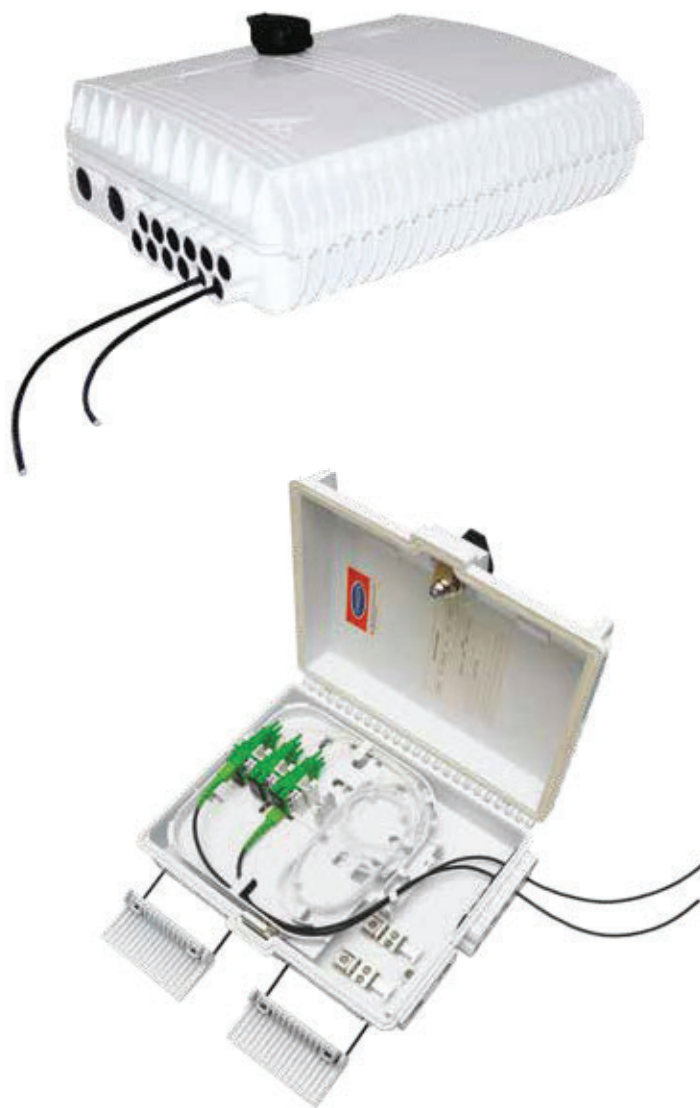

OFIBER PMP-8/12

mufoprzełącznica dystrybucyjna

OFIBER

CECHY

- punkt łączący kabel magistralny z kablami abonenckimi
- rozdzielenie sygnału do max. 12 abonentów
- dedykowane uchwyty do montażu na słupie lub stelażu zapasu kabla
- łączenie włókien poprzez spawanie lub złącza SC
- dedykowane uchwyty na kable i splitter
- przepust dwudzielny umożliwia wprowadzenie kabla magistralnego w przelocie (rozszytego)
- porty kabli abonenckich umożliwiają wprowadzanie kabli klienckich z założonym złączem
- dwie klamry zapewniające szczelność po zamknięciu
- zamek z kluczem uniwersalnym
- odporność na UV

ZASTOSOWANIE

system napowietrzny

WYPOSAŻENIE DODATKOWE

- adaptery
- pigtaile
- splittery

DANE TECHNICZNE

Ilość złączy	12 x SC simplex
Uchwyt na splitter	1 x 2, 1 x 4, 1 x 8
Ilość spawów	24
Ilość portów magistralnych	2
Ilość portów abonenckich	12
Materiał	PC
Kolor	biały
Klasa szczelności	IP55
Wymiary (W x S x G)	262 x 210 x 85 mm